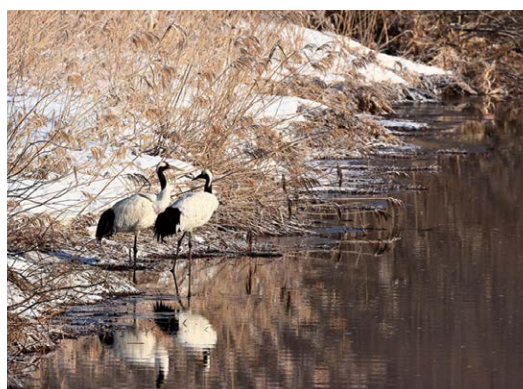

# Photo Selection

### 千歳写真集団とは

今年で結成 61年を迎える千歳写真集団は市内に居住するアマチュアフォトグラファーの会です。同会は毎月1度、千歳公民館を会場に例会を開催し、持ち寄った作品を会員同士で講評、アドバイスする互選方式で入席作品を選んでいます。また、会員は撮影方法や撮影場所、被写体を研究して情報交換もしています。

「寄り添う」 高橋 堅

三月のまだ冷たい水辺で仲睦まじく寄り添う丹頂鶴の姿を遠くから見つめました。

「ラベンダーの丘夜景」 青木 誠

7月、ラベンダーが咲き誇る。

「雪原の狩人」 鈴木 進

白鳥を狙っていたのですが、失敗して僕の方に向かって歩いてきたところを撮影。失敗したのは僕の責任のように睨んでいます。

「月夜飛行」 飛島 博幸

市内にて、満月になる2日前に偶然撮影。

「まだ静寂の中」 五十嵐 壽秋

小高い丘から望遠で田園の遠景を撮影した。朝霧も現れて幻想的になった。

「渡りの季節」 一戸 雅裕

晩秋を迎えた田園の空に北から渡って来た白鳥の姿がありました。